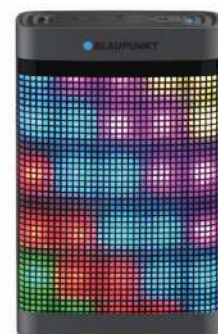

BT12OUTDOOR

Dane techniczne:

- Bluetooth do odtwarzania muzyki poprzez profil audio streaming (A2DP)
- Odtwarzacz microSD/SDHC/SDXC (do 64 GB)
- Odtwarzanie plików MP3
- Radio FM z cyfrową syntezą PLL i pamięcią 50 stacji
- Wejście AUX
- Wodoodporny (IPX4)
- Moc wyjściowa: 2 x 5 W RMS
- Zasilanie bateryjne: wbudowany akumulator 4000 mAh
- Ładowanie za pomocą portu microUSB (przewód w zestawie)
- Czas pracy na baterii: 5 h
- Czas ładowania: 6 h
- Wymiary: 190 (szer.) x 75 (wys.) x 50 (gł.) mm
- Waga: 0,71 kg
- Kod EAN: 5901750501135

BT07LED

Dane techniczne:

- Bluetooth do odtwarzania muzyki poprzez profil audio streaming (A2DP)
- Radio FM z cyfrową syntezą PLL i pamięcią 50 stacji
- Odtwarzacz MP3 microSD (do 32 GB)
- Oświetlenie LED
- Wejście AUX
- Moc wyjściowa: 1 x 5 W RMS
- Zasilanie bateryjne: wbudowany akumulator 2000 mAh
- Ładowanie za pomocą portu microUSB (przewód w zestawie)
- Czas pracy na baterii: 6 h
- Czas ładowania: 7 h
- Wymiary: 75 (szer.) x 117 (wys.) x 46 (gł.) mm
- Waga: 0,34 kg
- Kod EAN: 5901750501128