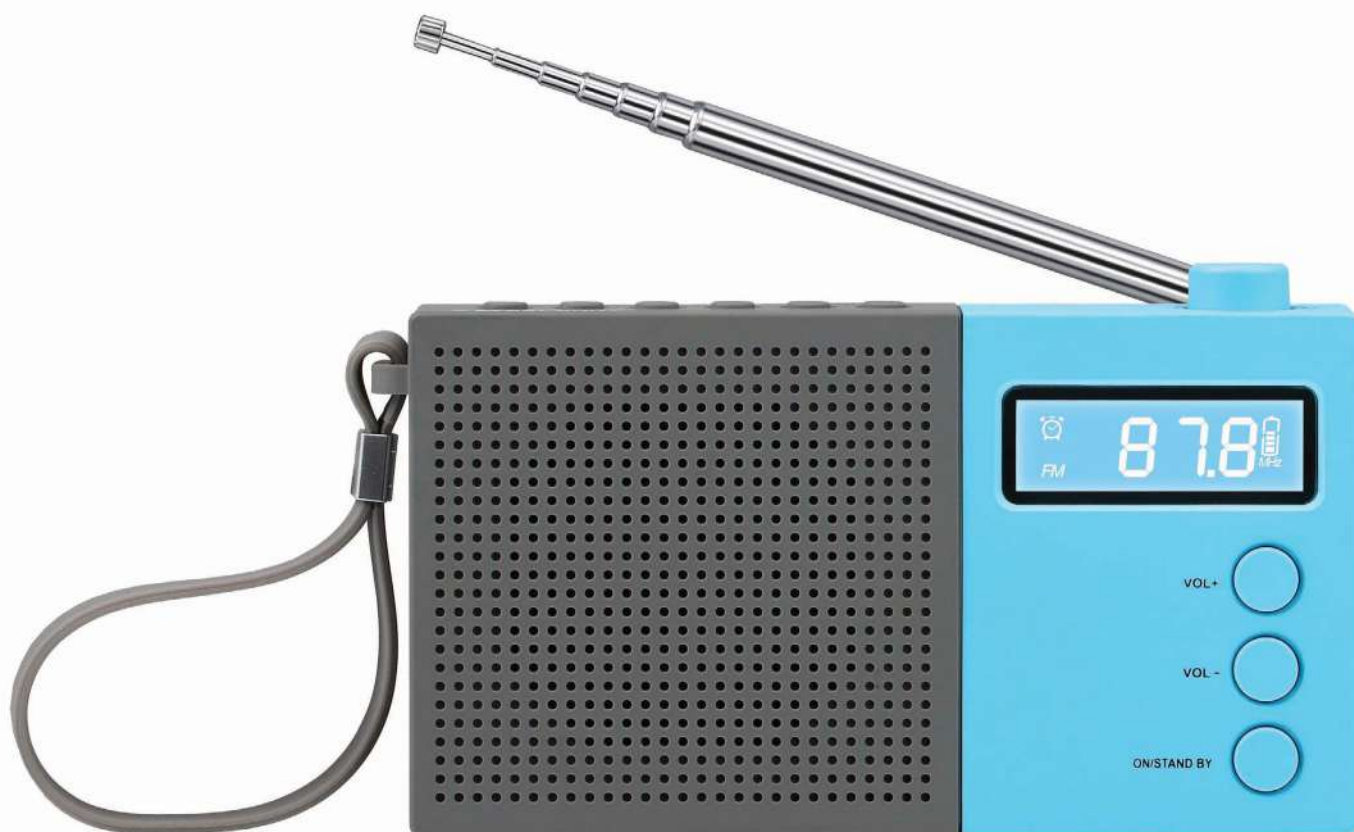

Radiodbiorniki

- PR10BL
- PR4WH/BK
- PR7BK
- PR3BK
- PR5BL

Enjoy it.

PR10BL

Te przenośne urządzenia cechują się kompaktowym designem, dzięki czemu z łatwością można je zabrać w dowolne miejsce. Radioodbiorniki posiadają tuner FM, a wybrane modele również AM. Niektóre z nich oferują możliwość zapisania ulubionych stacji w pamięci, dzięki czemu nie ma konieczności każdorazowego przeszukiwania częstotliwości celem znalezienia swojej ulubionej rozgłośni. Teleskopowe anteny i najwyższej jakości komponenty, w które wyposażono modele oferowane przez markę Blaupunkt, gwarantują doskonały odbiór sygnału radiowego i niezawodność. Wbudowane głośniki zapewniają klarowny dźwięk o optymalnej głośności. Dzięki wyjściu mini-jack można cieszyć się muzyką również przy użyciu słuchawek. W wybranych modelach, dzięki wejściu na karty pamięci microSD oraz USB, można odtwarzać pliki muzyczne przy użyciu kompatybilnych nośników.