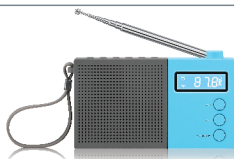

RADIOODTWARZACZ

PR3BK

Lubisz spędzać czas na świeżym powietrzu, ale chcesz mieć dostęp do najnowszych informacji oraz ulubionych stacji radiowych? PR3BK będzie dobrym rozwiązaniem. Ten kieszonkowy radioodbiornik posiada wyjście słuchawkowe, analogowy tuner FM/AM i zasilany jest dwoma bateriami 1,5V.

PR4WH / PR4BK

To niewielkie, kieszonkowe radio, które pozwala odbierać stacje radiowe dostępne w zakresach AM/FM wszędzie tam, gdzie tego chcesz. Ze względu na swoje małe gabaryty urządzenie może być kompanem każdej wyprawy, czy wycieczki po mieście. Dodatkowo wyjście słuchawkowe pozwala na dyskretny odsłuch.

PR5BL

Ten niewielki radioodbiornik możesz zabrać ze sobą gdzie tylko zechcesz. Model ten posiada tuner FM, z możliwością zapisania aż 50 ulubionych kanałów FM, zegar z funkcją alarmu, a w przypadku potrzeby dyskretnego odsłuchu na bocznej ścianie wbudowane jest gniazdo słuchawkowe. Radioodbiornik posiada wbudowany akumulator i może być zasilany zasilaczem o wartości 5V.

PR7BK

Dzięki dużym elementom sterującym radioodbiornik PR7BK jest bardzo łatwy w obsłudze. Dwuzakresowy analogowy tuner pozwala na słuchanie stacji radiowych na falach FM i AM, a wbudowana antena teleskopowa zapewnia bardzo dobry odbiór. Urządzenie posiada wyjście słuchawkowe, dzięki któremu możliwy jest dyskretny odsłuch przy użyciu opcjonalnych słuchawek. Radioodbiornik posiada podwójne zasilanie – sieciowe do zastosowań stacjonarnych oraz bateryjne do zastosowań przenośnych.

PR10BL