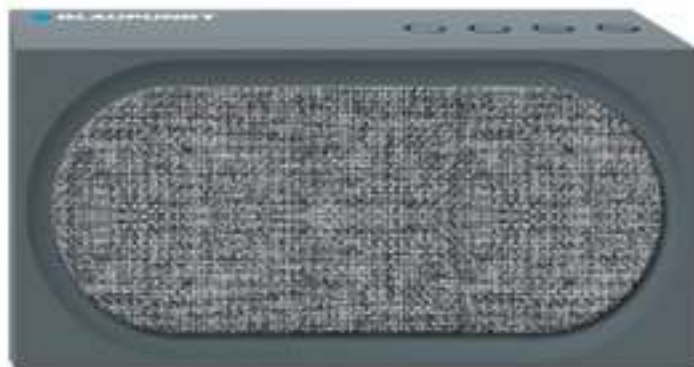

Dane techniczne:

- Bluetooth do odtwarzania muzyki poprzez profil audio streaming (A2DP)
- Radio FM z cyfrową syntezą PLL i pamięcią 45 stacji
- Odtwarzacz MP3 microSD (do 32 GB)
- Wejście AUX
- Moc wyjściowa: 1 x 5 W RMS
- Zasilanie bateryjne: wbudowany akumulator 1200 mAh
- Ładowanie za pomocą portu microUSB (przewód w zestawie)
- Czas pracy na baterii: 3~5 h
- Czas ładowania: 4~5 h
- Wymiary: 190 (szer.) x 91 (wys.) x 56,5 (gł.) mm
- Waga: 0,48 kg
- Kod EAN (BK): 5901750502880
- Kod EAN (GY): 5901750502897